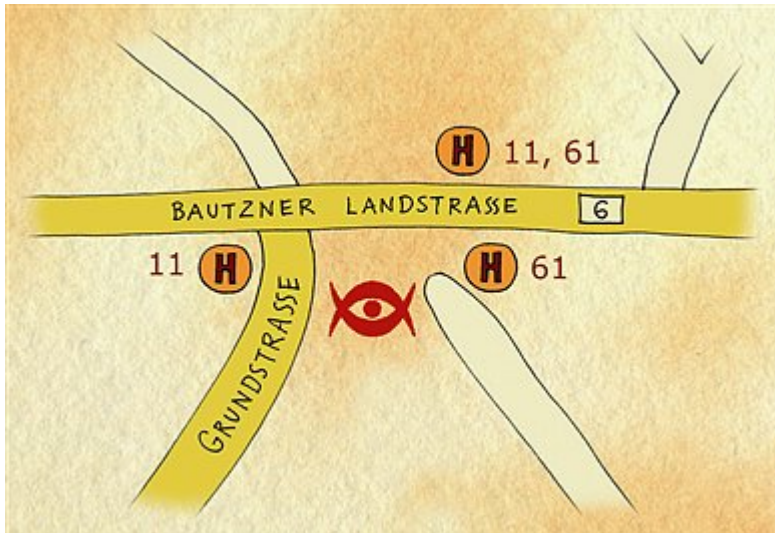

So finden Sie uns

Die Hebammenpraxis befindet sich in Dresden-Bühlau direkt an der Kreuzung Bautzner Straße / Grundstraße, Eingang neben einem CAP - Markt

Städtischer Nahverkehr

Bus Linie 61 Richtung Bühlau bis Haltestelle Grundstraße

Straßenbahn Linie 11 Richtung Bühlau bis Haltestelle Grundstraße

Bahn

ab Bahnhof Dresden-Neustadt
mit der Straßenbahn Linie 11 Richtung Bühlau bis Haltestelle Grundstraße

Auto

Autobahn A 4 – Abfahrt Dresden-Hellerau Richtung Zentrum

an Aral-Tankstelle links abbiegen auf Stauffenbergallee,
immer geradeaus bis zur B 6 / Bautzner Straße (Blick auf die Elbe)

nach links auf die B 6 Richtung Bautzen/Bischofswerda abbiegen,
noch ca. 5 km stadtauswärts bis Ampelkreuzung Bautzner Str./Grundstr. in Dresden-Bühlau